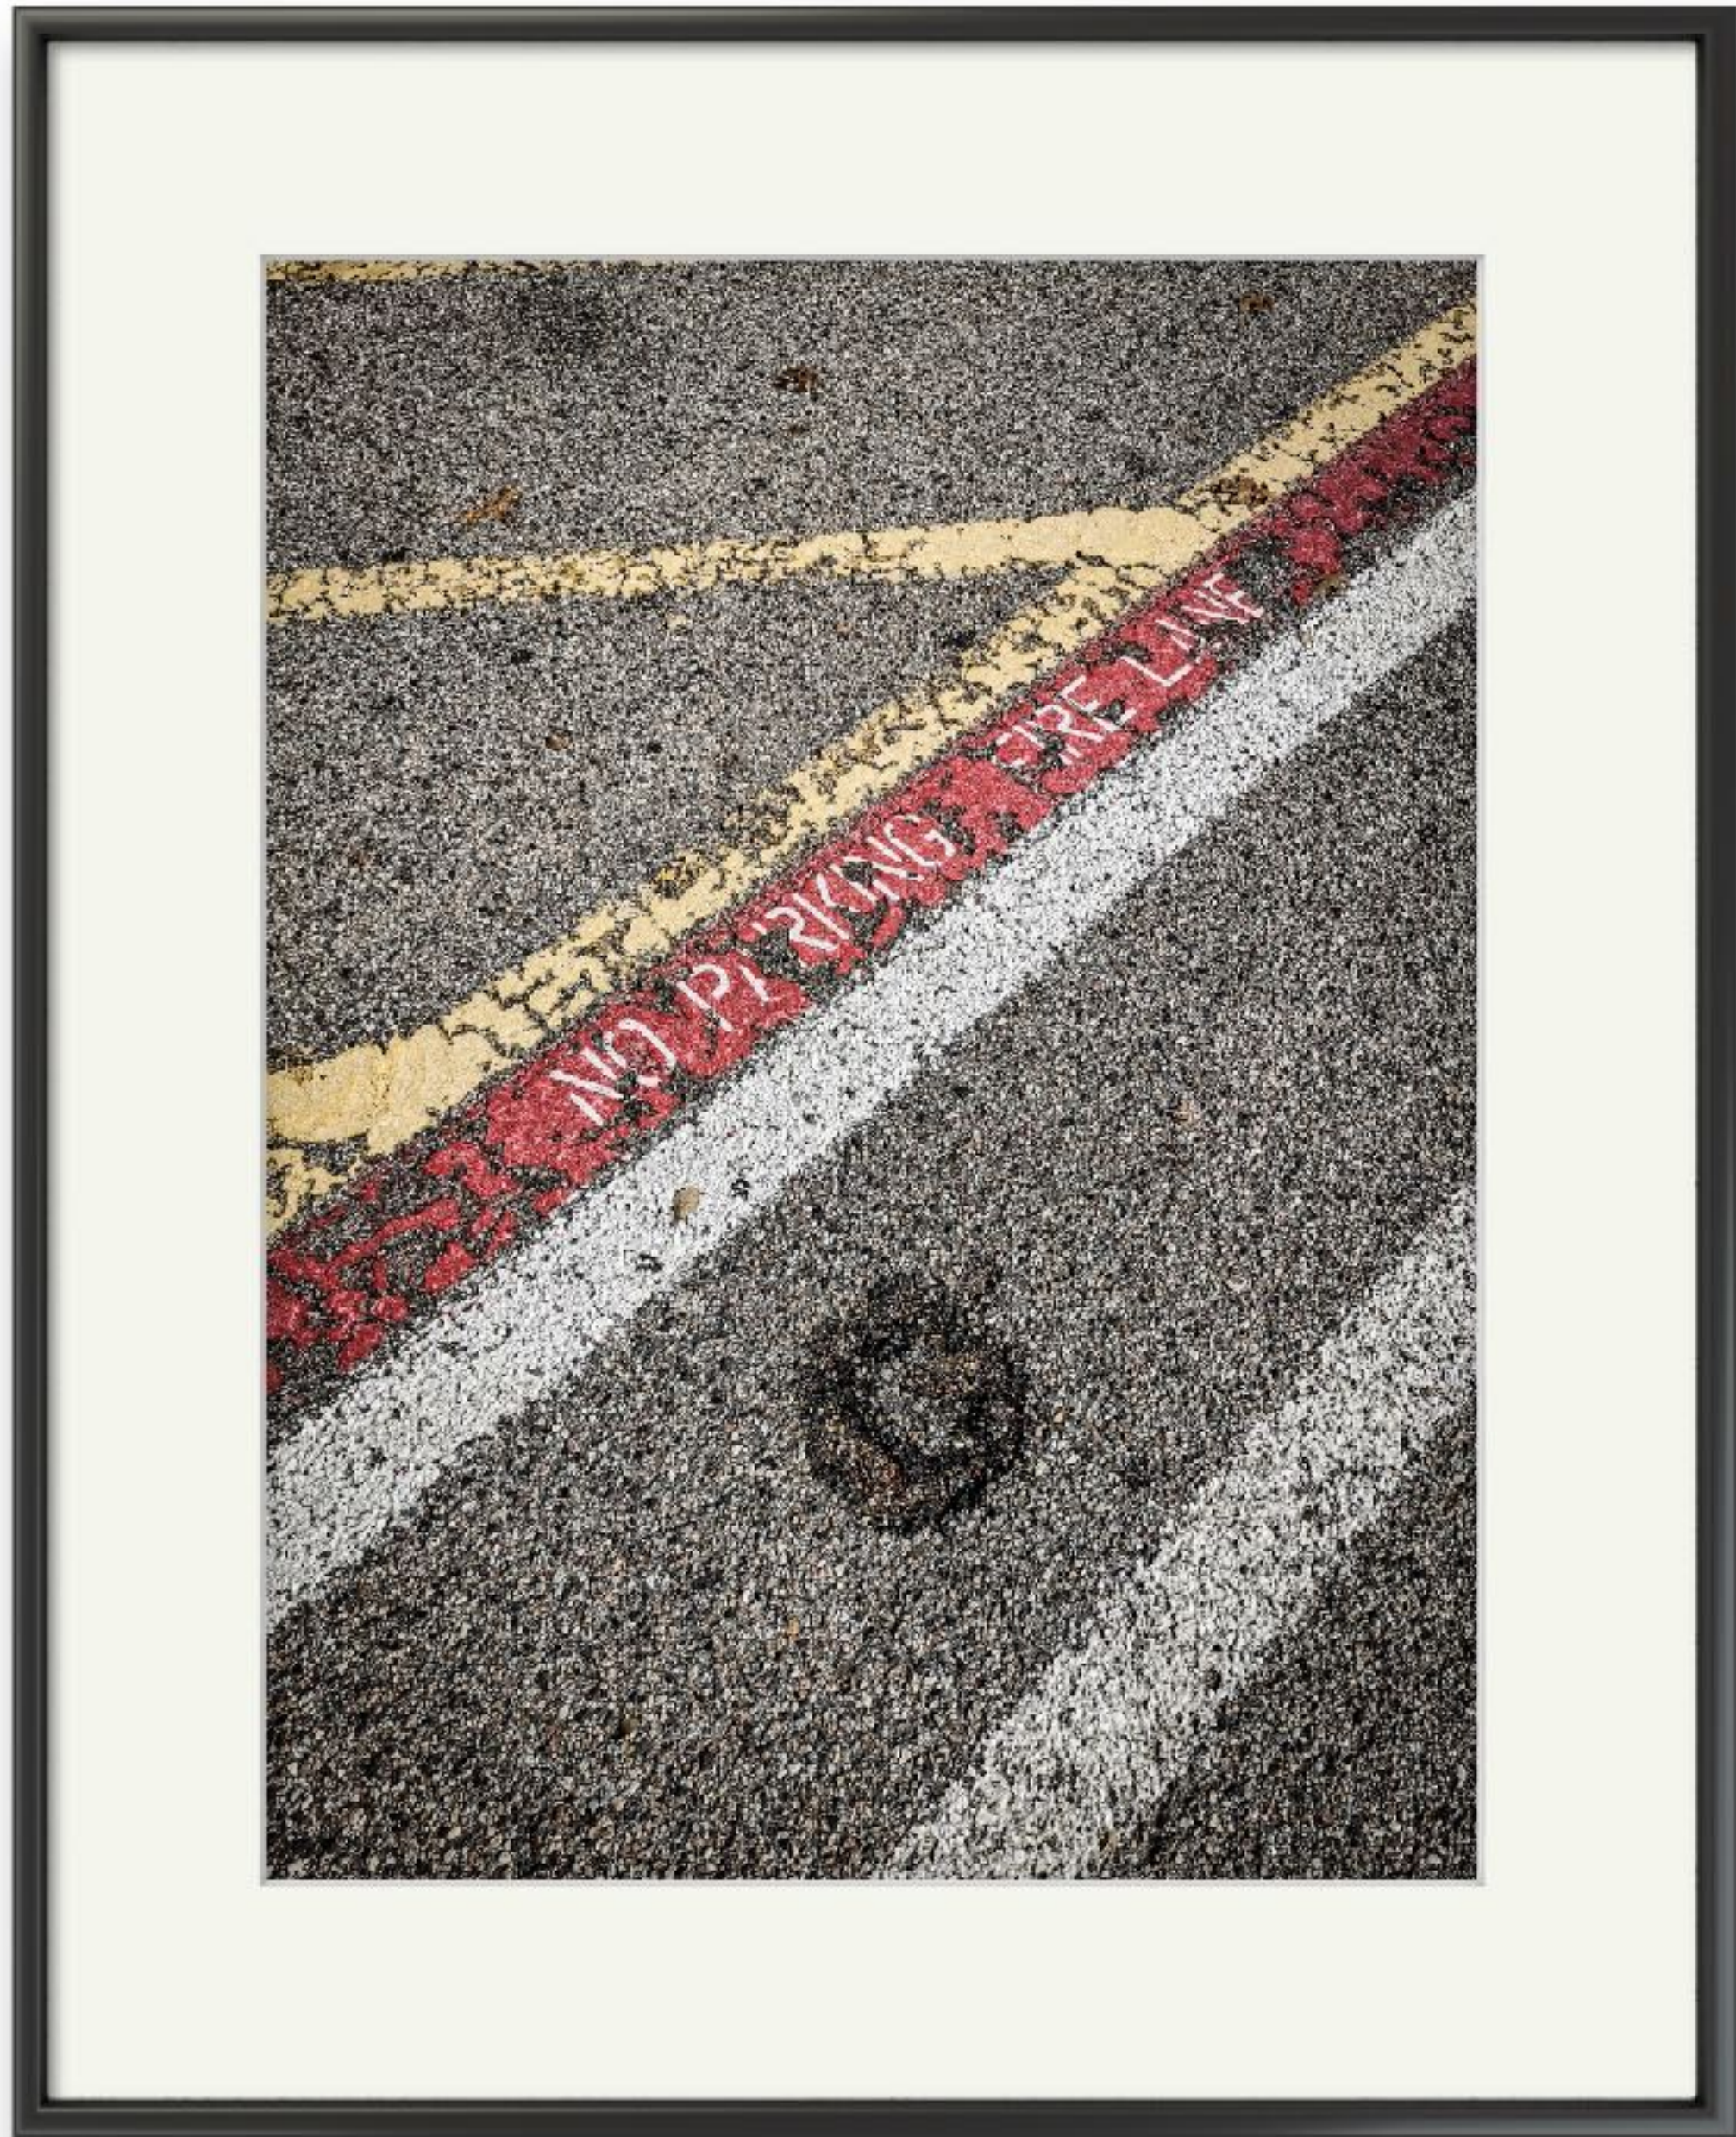

Dos Tres

Esquina

FL

Flecha

Inclusive

Llanta

Minor

NPFL